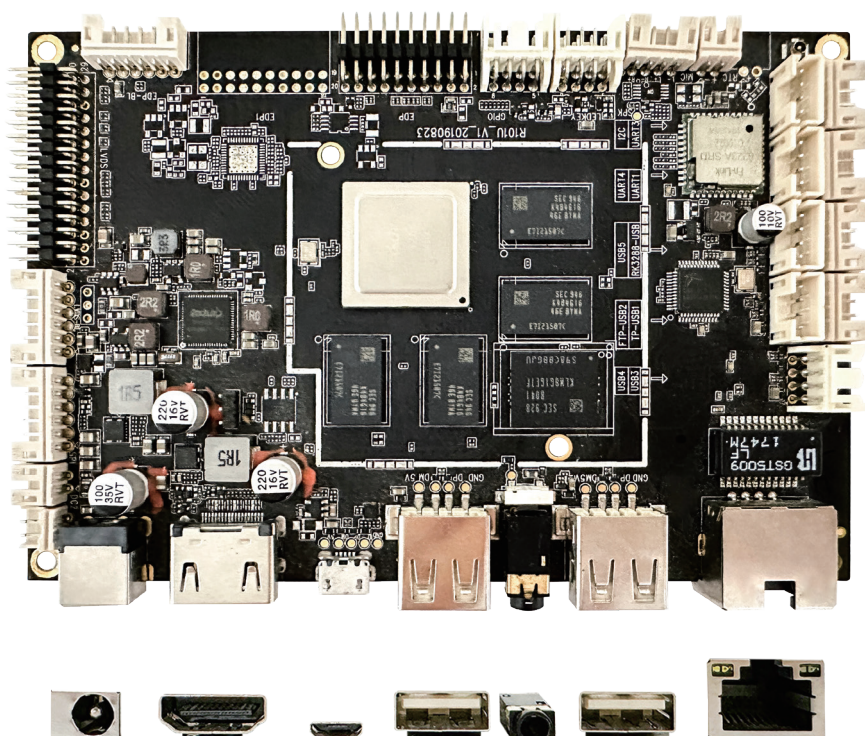

R101U01主板

产品特性:

- RK3288 CPU
- 支持1个LAN接口 (10M/100M/1000M LAN, WIFI(支持 Wi-Fi 802.11b/g/n))
- 支持1个LVDS/1个EDP/1个HDMI显示输出

R101U01主板规格

板型尺寸	125mm*85mm
处理器	RK3288 CPU
内存	DDR3 2GB
Emmc	16GB
内置I/O接口	1*I2C排针 3*RS232排针 4*USB2.0排针 2*DC 12V排针 1*SPI排针 1*LVDS-BL排针 1*LVDS排针 1*EDP-LB排针 1*EDP排针 1*GPIO接口 1*SPEAKER排针 1*MIC排针
外置I/O接口	1*DC 12V/3A接口 1*HDMI接口 1*Micro USB2.0 OTG接口 2*USB2.0接口 1*音频接口 1*LAN接口
网卡	1*10M/100M/1000M LAN,WIFI(支持 Wi-Fi 802.11b/g/n)
扩展槽/口	TF卡槽
操作系统	安卓7.1

1	I2C排针
2	RS232排针
3	USB2.0排针
4	DC 12V排针
5	DC 12V排针
6	SPI排针
7	LVDS-BL排针
8	LVDS排针
9	EDP-LB排针
10	EDP排针
11	GPIO接口
12	SPEAKER排针
13	MIC排针
14	DC 12V/3A接口
15	HDMI接口
16	Micro USB2.0 OTG接口
17	USB2.0接口
18	音频接口
19	USB2.0接口
20	LAN接口
21	TF卡槽