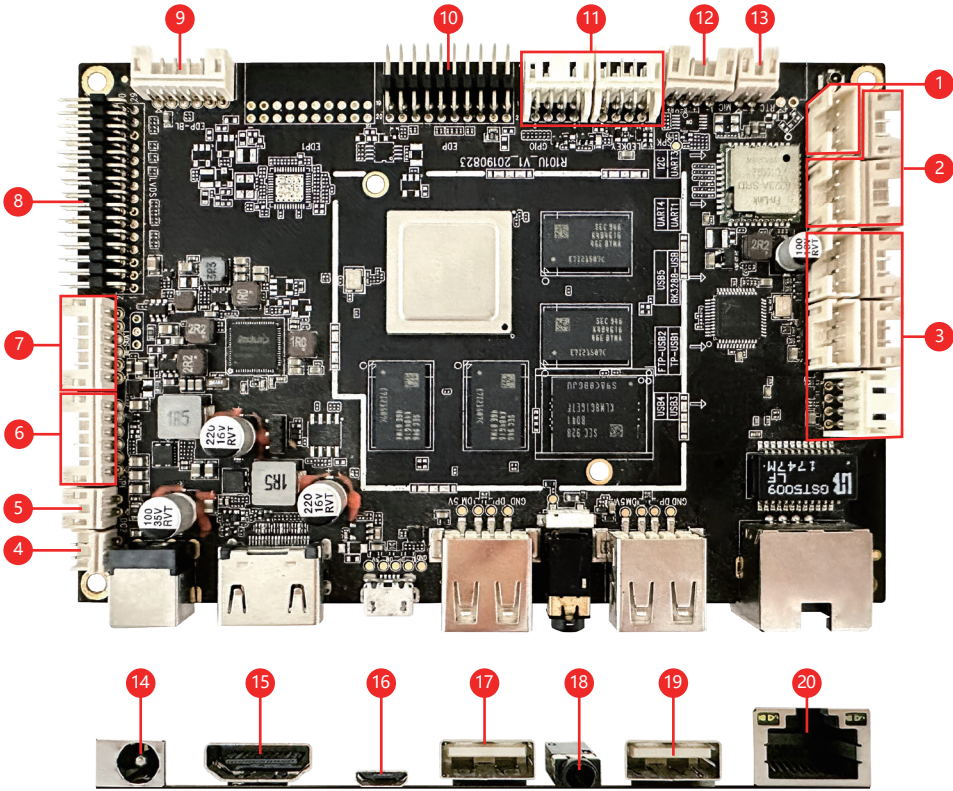

R101U01主板

产品特性:

- RK3288 CPU
- 支持1个LAN接口 (10M/100M/1000M LAN, WIFI(支持 Wi-Fi 802.11b/g/n))
- 支持1个LVDS/1个EDP/1个HDMI显示输出

R101U01主板规格

板型尺寸	125mm*85mm
处理器	RK3288 CPU
内存	DDR3 2GB
Emmc	16GB
内置I/O接口	1*I2C排针 3*RS232排针 4*USB2.0排针 2*DC 12V排针 1*SPI排针 1*LVDS-BL排针 1*LVDS排针 1*EDP-LB排针 1*EDP排针 1*GPIO接口 1*SPEAKER排针 1*MIC排针
外置I/O接口	1*DC 12V/3A接口 1*HDMI接口 1*Micro USB2.0 OTG接口 2*USB2.0接口 1*音频接口 1*LAN接口
网卡	1*10M/100M/1000M LAN,WIFI(支持 Wi-Fi 802.11b/g/n)
扩展槽/口	TF卡槽
操作系统	安卓7.1

1	I2C排针
2	RS232排针
3	USB2.0排针
4	DC 12V排针
5	DC 12V排针
6	SPI排针
7	LVDS-BL排针
8	LVDS排针
9	EDP-LB排针
10	EDP排针
11	GPIO接口
12	SPEAKER排针
13	MIC排针
14	DC 12V/3A接口
15	HDMI接口
16	Micro USB2.0 OTG接口
17	USB2.0接口
18	音频接口
19	USB2.0接口
20	LAN接口
21	TF卡槽